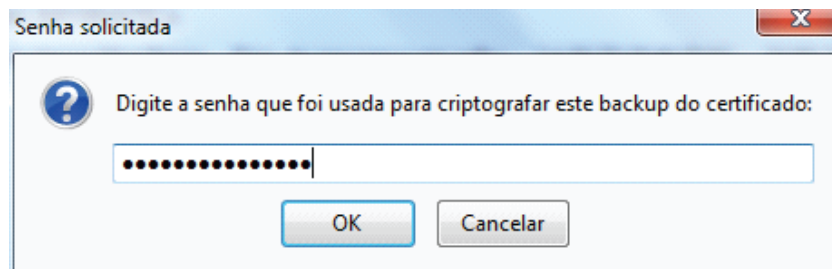

IMPORTAR CERTIFICADO DIGITAL A1 NO NAVEGADOR FIREFOX

Insira a **senha de instalação**