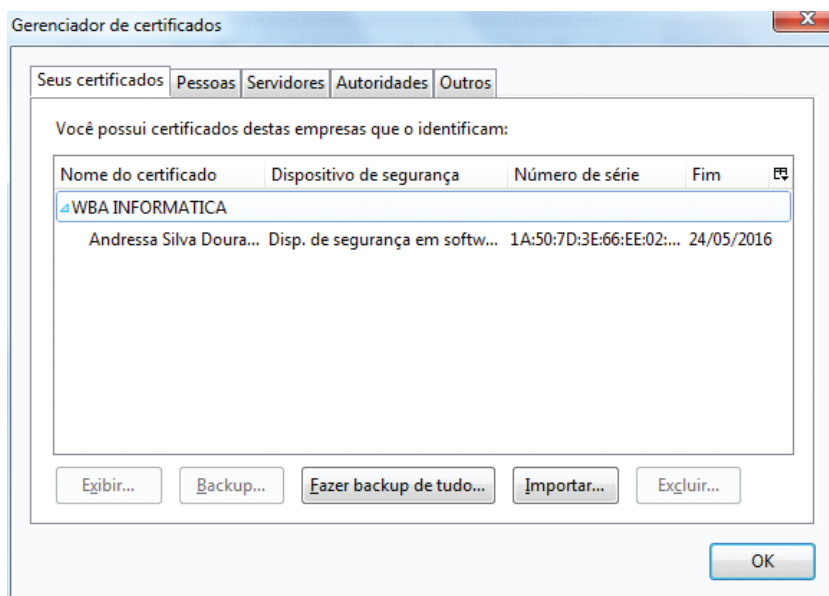

CERTIFICADO DIGITAL A1

IMPORTAR CERTIFICADO DIGITAL A1 NO NAVEGADOR FIREFOX

IMPORTAR CERTIFICADO DIGITAL A1 NO NAVEGADOR FIREFOX

Abra o Firefox na aba **Opções>Avançado>Certificado** e clique em importar: